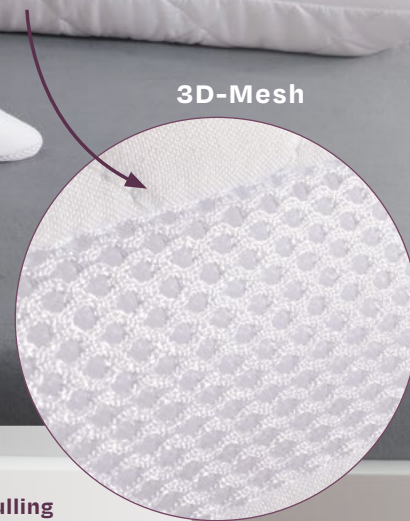

3D-Mesh Klimawell® hoofdkussen

25 jaar innovatie tot
in de perfecte

Zak jij graag weg in een dik kussen? Of ben jij een zijslaper en wil je ondersteuning van je nek? Hoe je ook slaapt, wij hebben een passend kussen voor je. De unieke Klimawell®-functie zorgt daarbij voor een uitstekende vochtregulatie. Dat is pas lekker slapen!

Optimale luchtcirculatie
dankzij 3D-technologie

Ademend

Geschikt voor mensen
met een allergie

Bepaal zelf
de hoogte

Driedimensionale
vezelstructuur

3D-Mesh Klimawell® hoofdkussen

maat: 40 x 40 cm

vulgewicht: 200 gr.

art. nr. 500882

€ 39,95

maat: 40 x 80 cm

vulgewicht: 450 gr.

+ navulling 250 gr.

art. nr. 500884

~~€ 74,95~~

€ 69,95

bespaar

€ 5,00

**maat: 60 x 70 cm
(meest gekozen maat)**

vulgewicht: 600 gr.

+ navulling 250 gr.

art. nr. 500886

~~€ 84,95~~

€ 79,95

bespaar

€ 5,00

maat: 50 x 50 cm

vulgewicht: 380 gr.

art. nr. 500883

€ 49,95

**Navulling voor het
hoofdkussen**

vulgewicht: 250 gr.

art. nr. 500878

€ 19,95

Bepaal zelf de hoogte van je kussen: de vulling kan naar eigen voorkeur worden aangepast.

3D-Mesh

Bijpassende kussenslopen zijn verkrijgbaar via jouw adviseur.

Optivezel® materiaalsamenstelling: 100% Optivezel® polyester