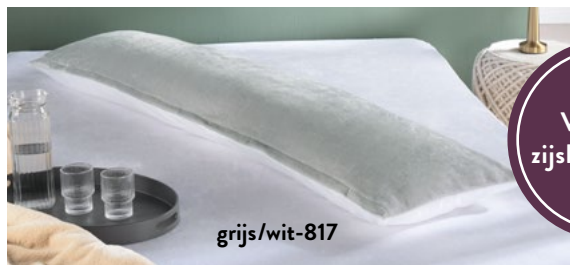

Voor het
zijslaapkussen

Optikasjmier® kussenslopen

art. nr. 500207-817
formaat: 40 x 160 cm
€ ~~49,95~~ € 44,95
bespaar € 5,00

Optivezel® materiaalsamenstelling: 100% Optivezel® polyester